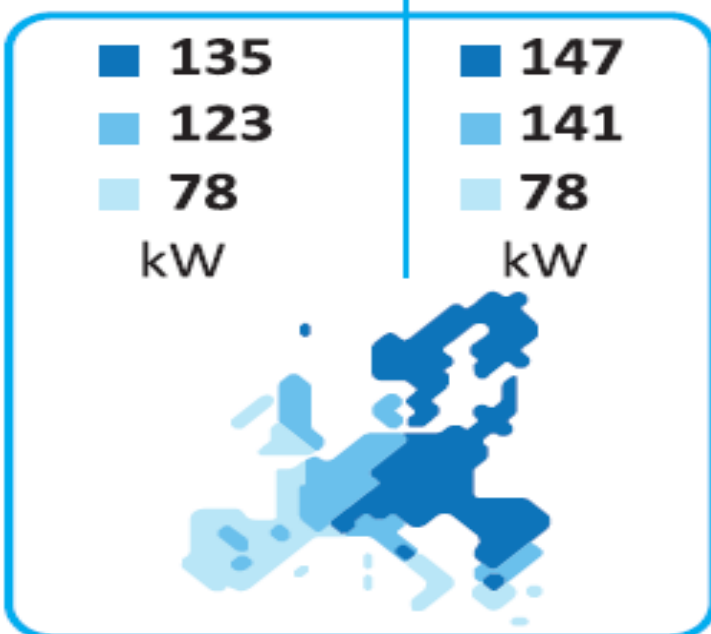

ENERG
енергия · ενεργεια

KCHH067LDGC

55°C

35°C

2015

811/2013

MEZ69308509